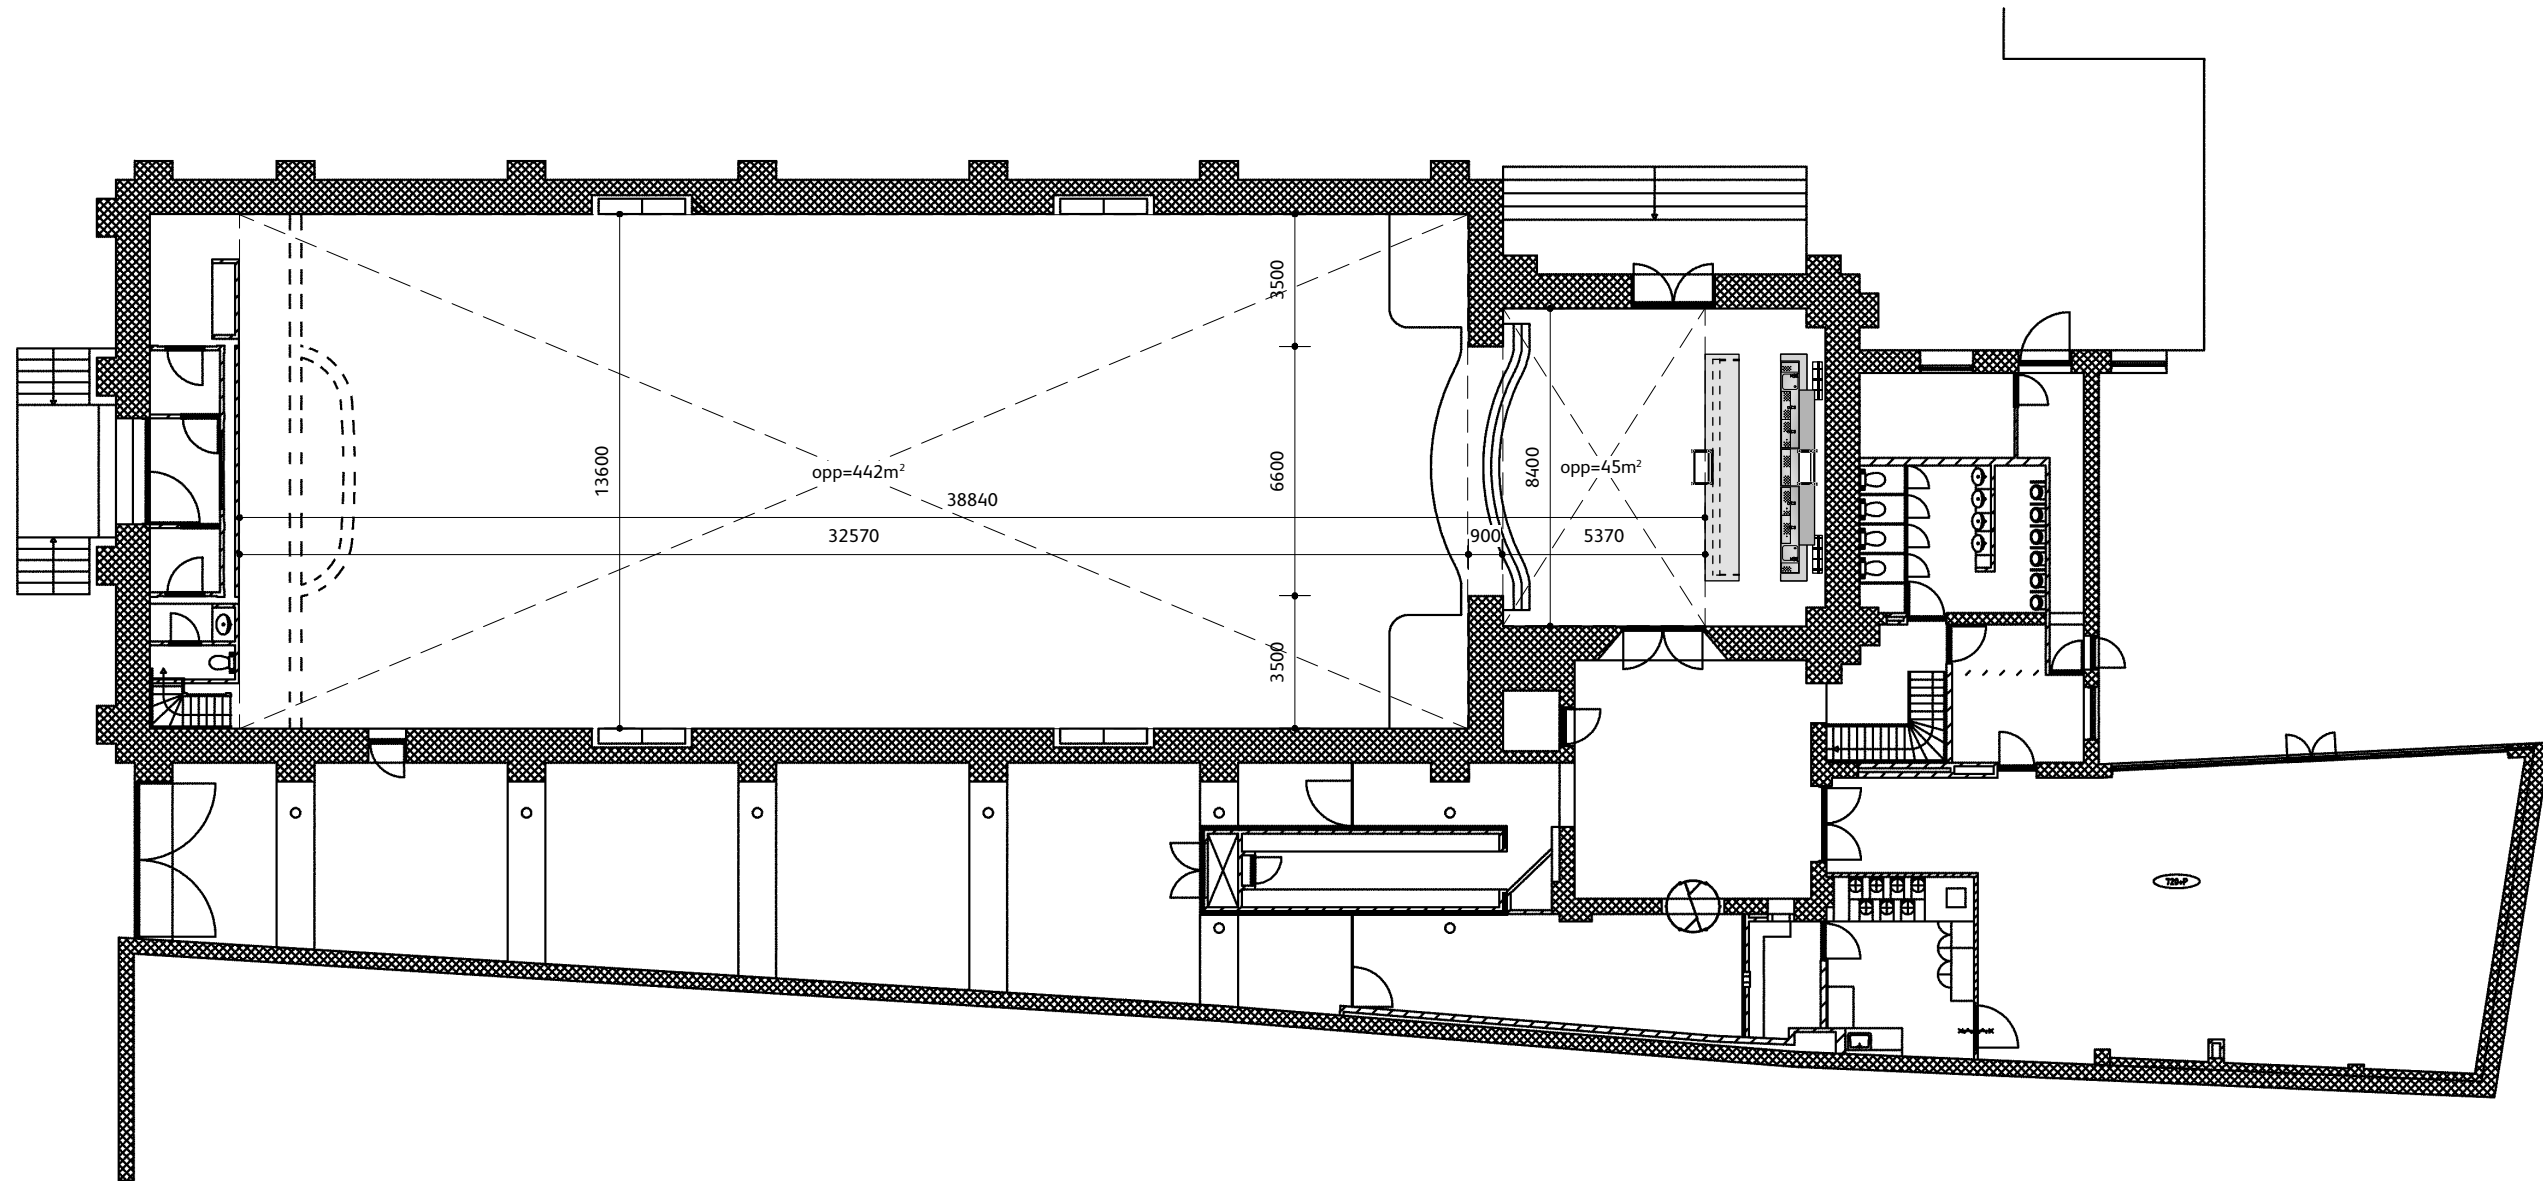

Inrichtingsvoorstel 1:

tafels 120x80: 11 rijen (2 x 4 tafels met 4 stoelen)

totaal: 88 tafels

352 stoelen

Inrichtingsvoorstel 2:

tafels ø 2000: 3 rijen (2 buitenste rijen 8 tafels, middelste rij 6 tafels)

totaal: 22 tafels

220 stoelen

Inrichtingsvoorstel 3:

theateropstelling: 24 rijen met 2x9 stoelen

totaal: 432 stoelen

Evenementenhal
afmetingen: lengtematen in millimeters!