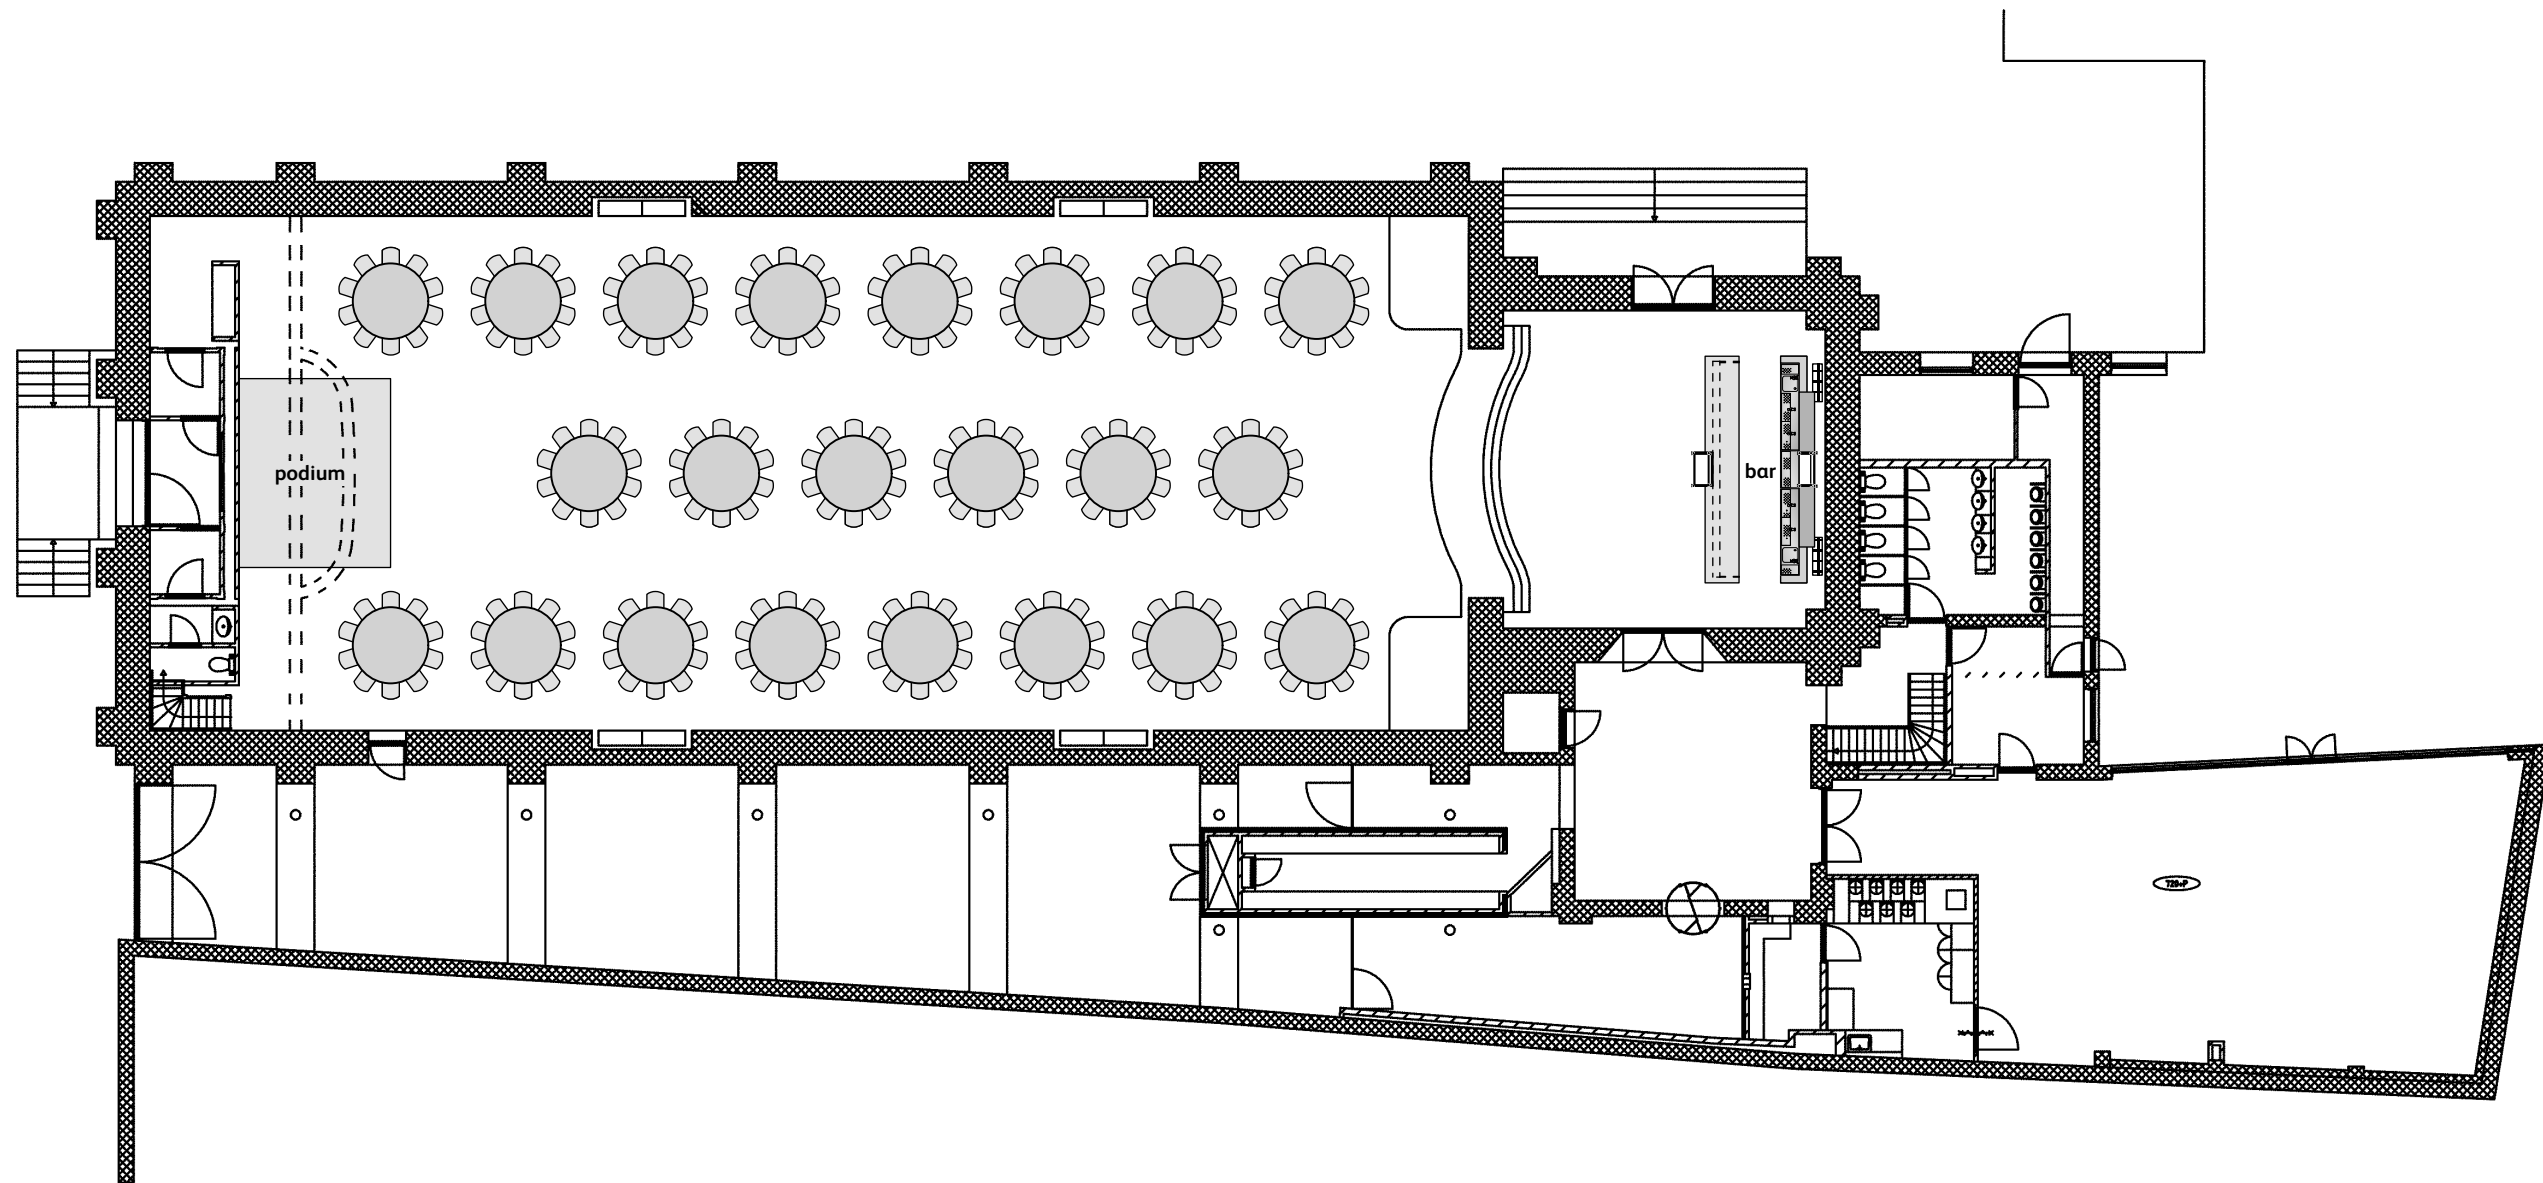

Inrichtingsvoorstel 1:

tafels 120x80: 11 rijen (2 x 4 tafels met 4 stoelen)

totaal: 88 tafels

352 stoelen

Inrichtingsvoorstel 2:

tafels ø 2000: 3 rijen (2 buitenste rijen 8 tafels, middelste rij 6 tafels)

totaal: 22 tafels

220 stoelen

Inrichtingsvoorstel 3:

theateropstelling: 24 rijen met 2x9 stoelen

totaal: 432 stoelen

Evenementenhal
afmetingen: lengtematen in millimeters!