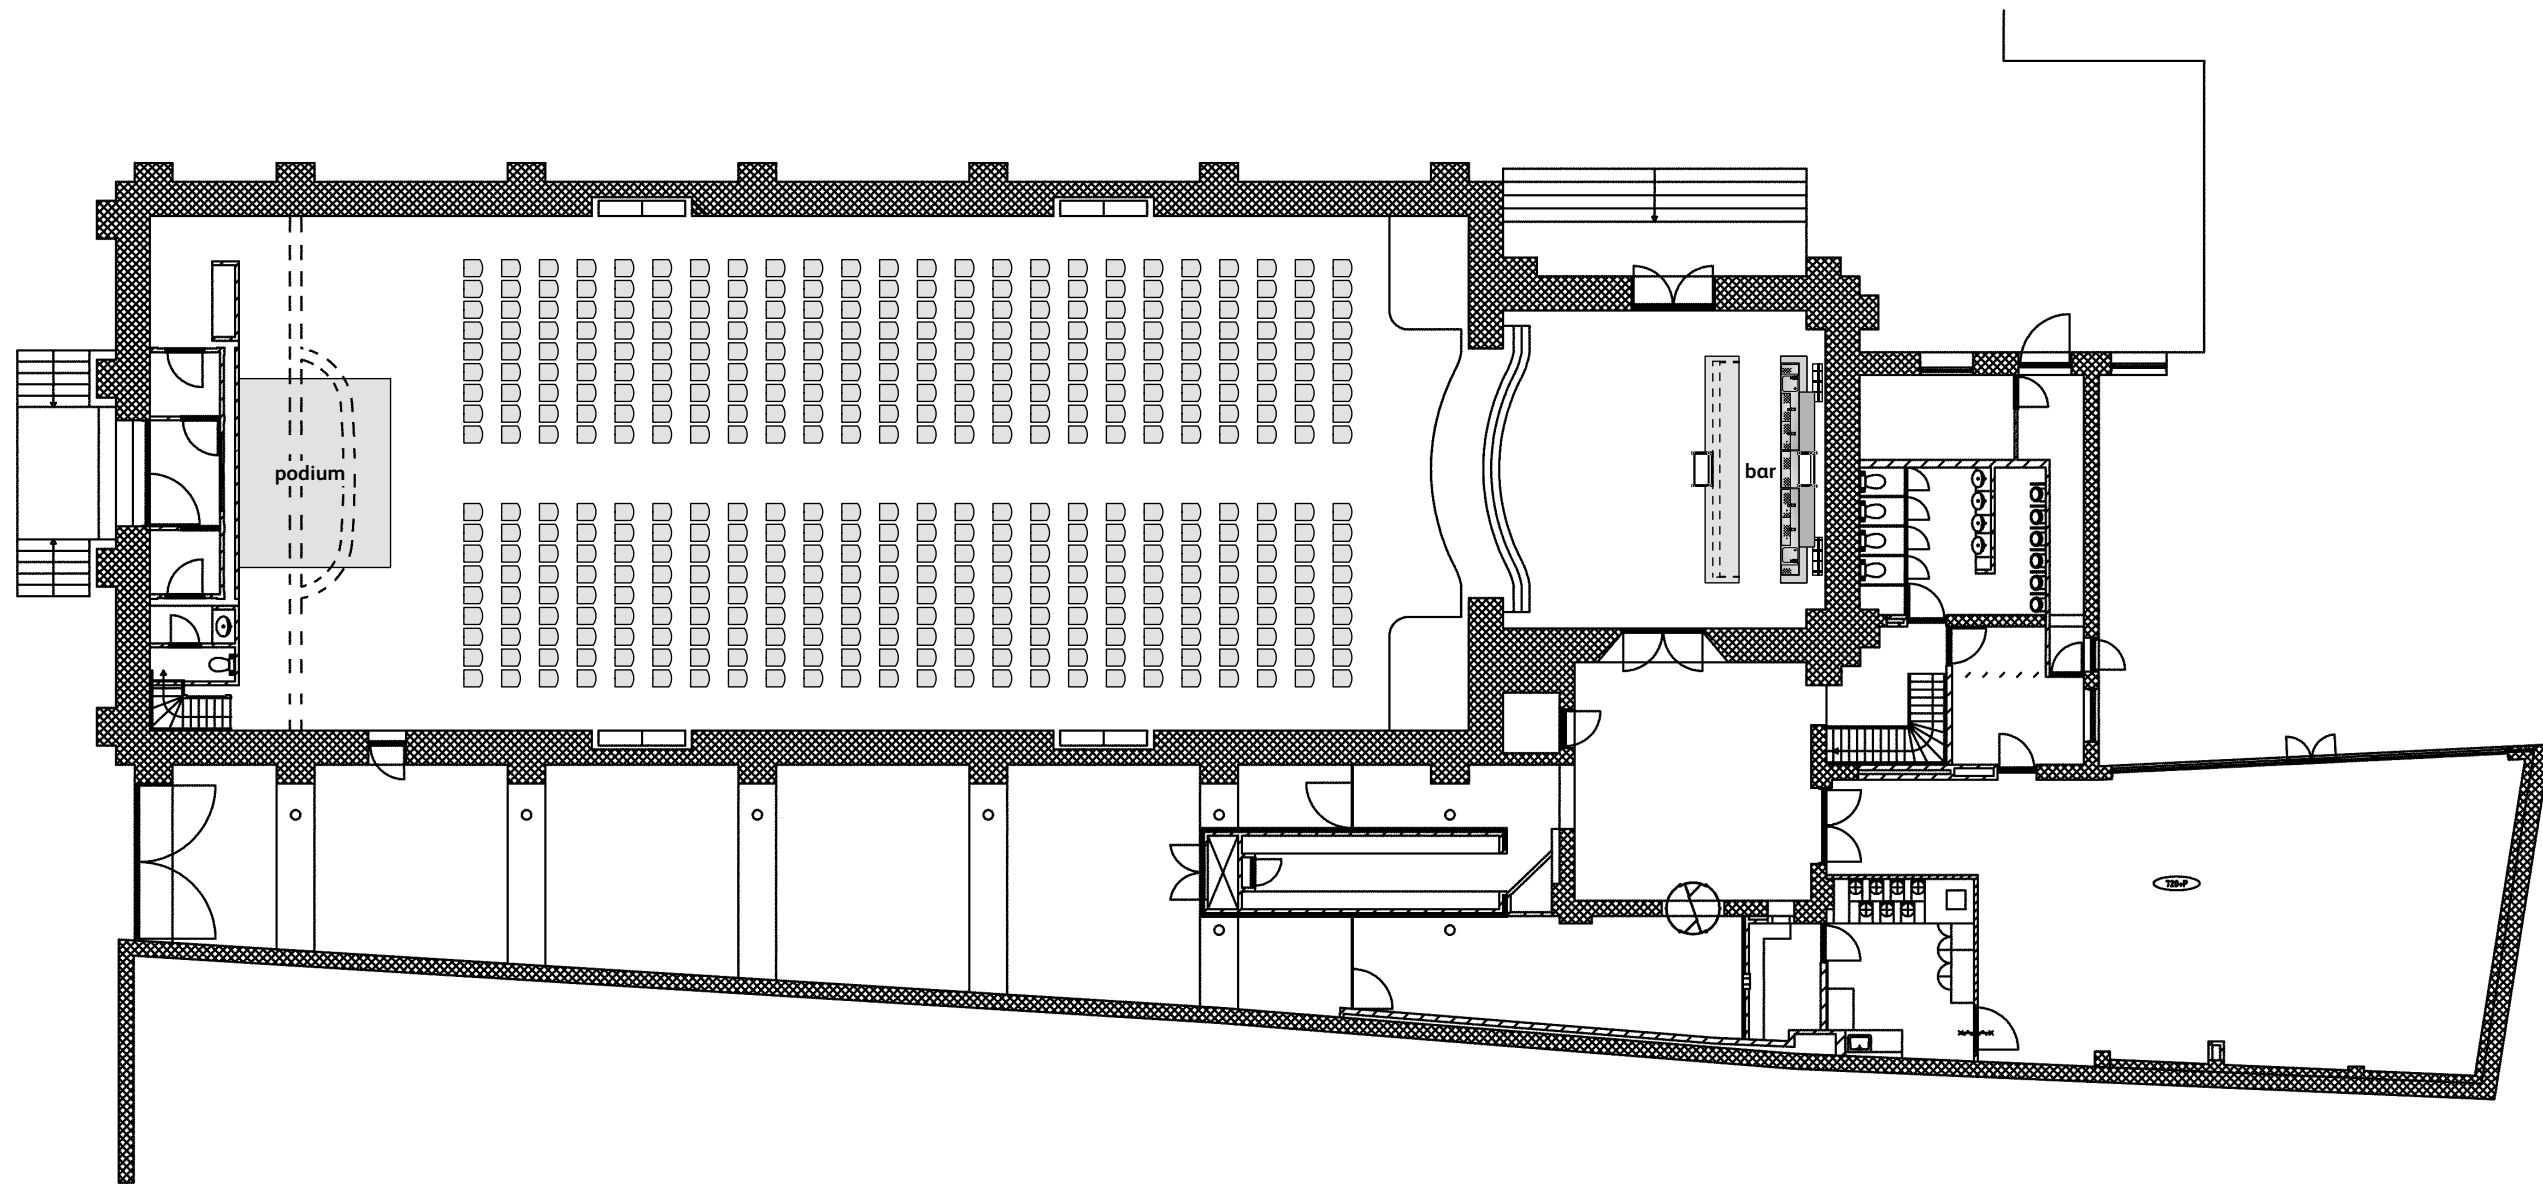

Inrichtingsvoorstel 1:

tafels 120x80: 11 rijen (2 x 4 tafels met 4 stoelen)

totaal: 88 tafels

352 stoelen

Inrichtingsvoorstel 2:

tafels ø 2000: 3 rijen (2 buitenste rijen 8 tafels, middelste rij 6 tafels)

totaal: 22 tafels

220 stoelen

Inrichtingsvoorstel 3:

theateropstelling: 24 rijen met 2x9 stoelen

totaal: 432 stoelen

Evenementenhal
afmetingen: lengtematen in millimeters!